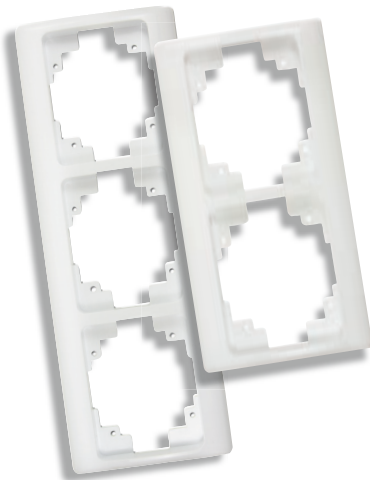

W13 O002 ▶ Artikel-Nr. 987 00005
Abnahme VE 10
Abnahme UK 100

W13 O003 ▶ Artikel-Nr. 987 00006
Abnahme VE 10
Abnahme UK 100

Schuko-Steckdose

- W13 O311 Steckdose
- Classic Serie, Farbe: Polarweiß
- Montageart: Unterputz, Schutzart: IP20
- 16A AC250V

CLASSIC