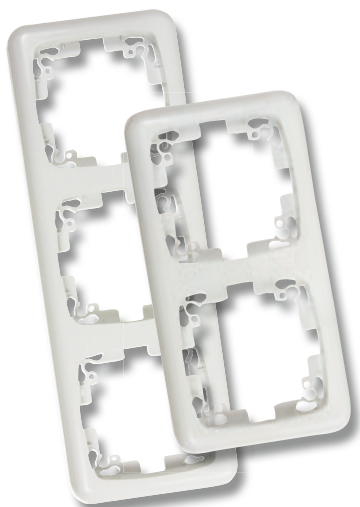

Abdeckrahmen 2-fach/3-fach

- W13 Y002 / Y003 Abdeckrahmen
- für Lichtschalter und Steckdosen
- Elegance-Serie, Farbe: Polarweiß
- Montageart: Unterputz, Schutzart: IP20

ELEGANCE

W13 Y002 ▶ Artikel-Nr. 987 00014
Abnahme VE 10
Abnahme UK 100

W13 Y003 ▶ Artikel-Nr. 987 00015
Abnahme VE 10
Abnahme UK 100